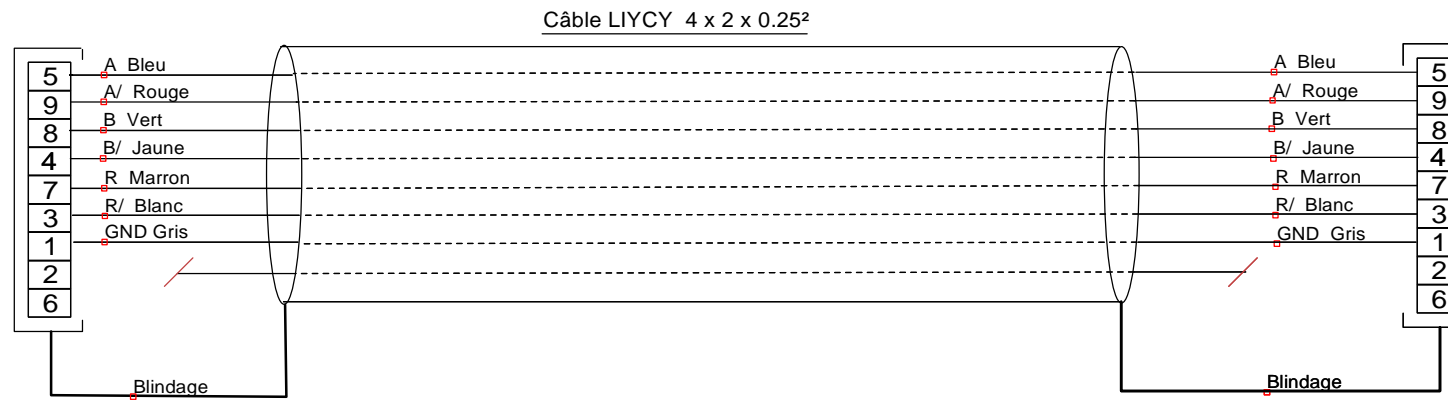

Câble de synchro LUST

CDD
SubD 9pts
Femelle X5

CDD
SubD 9pts
Femelle X5

| | | |
|--|--------------------|------------------|
| Title Câble Puissance | | |
| Author DS Transtechnic | | |
| File na de câble\Câble LUST\Câble synchro CDD.dsn | | Document 1 |
| Revision 1.0 | Date 09/06/2006 | Sheets 1 of 1 |